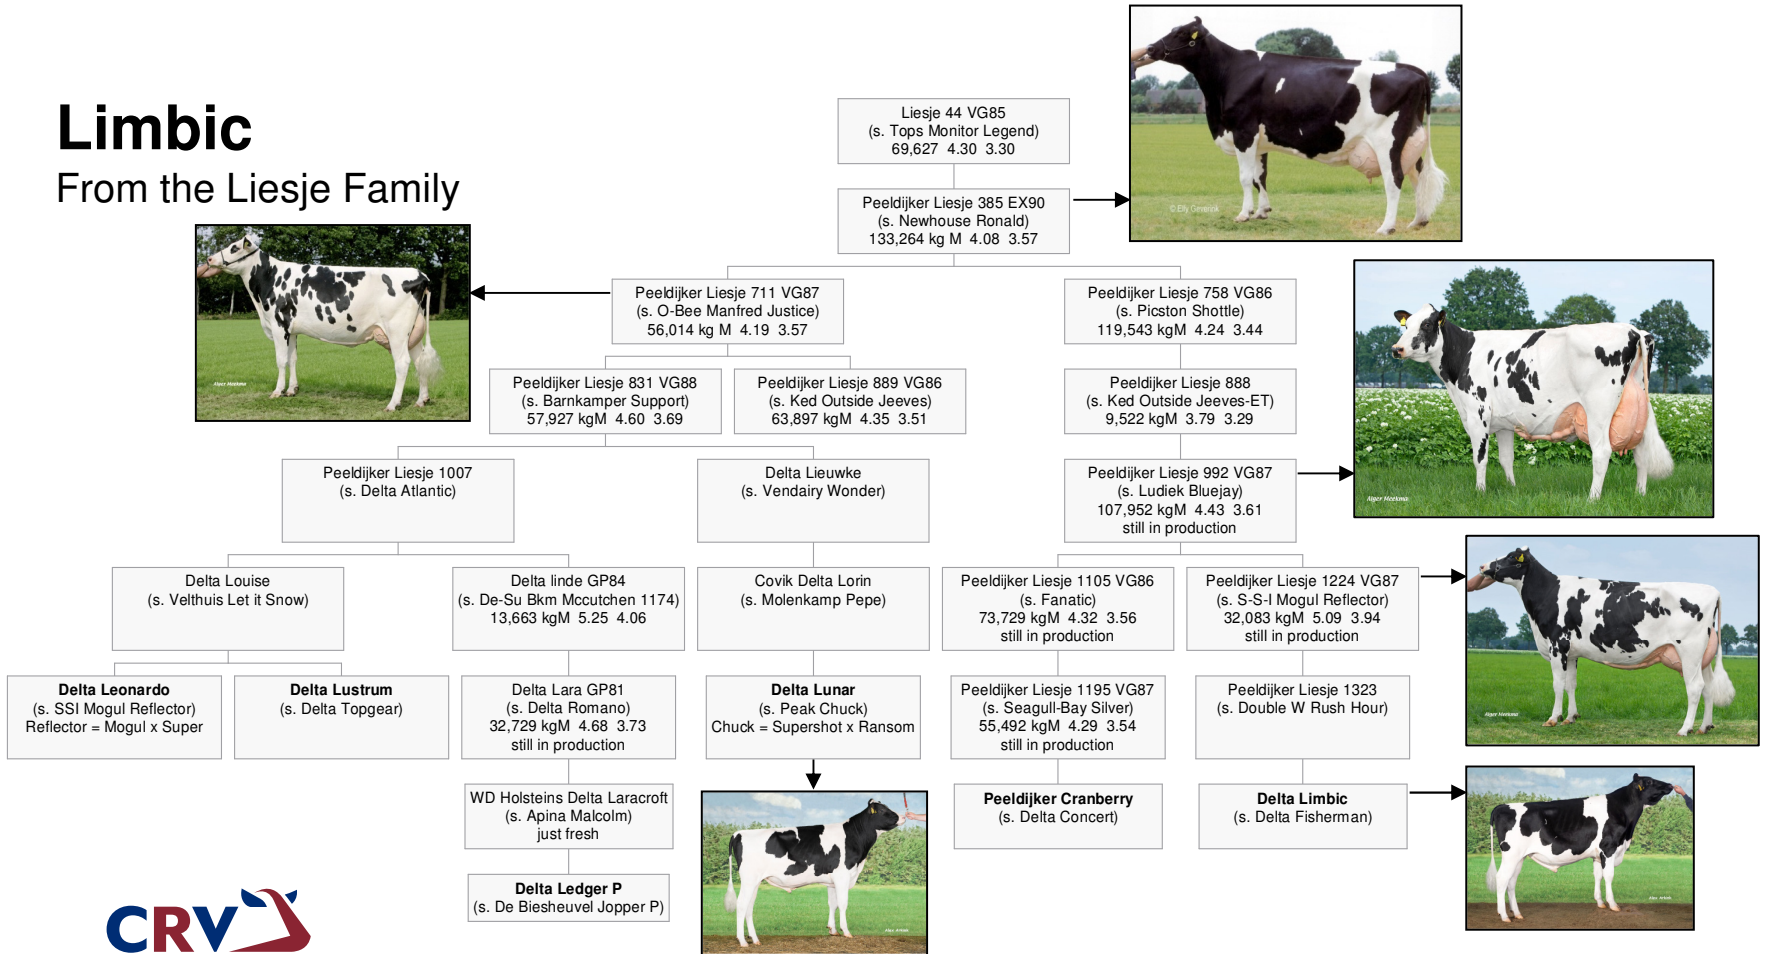

Limbic

From the Liesje Family

Liesje 44 VG85
(s. Tops Monitor Legend)
69,627 4.30 3.30

Peeldijker Liesje 385 EX90
(s. Newhouse Ronald)
133,264 kg M 4.08 3.57

Peeldijker Liesje 758 VG86
(s. Picston Shottle)
119,543 kgM 4.24 3.44

Peeldijker Liesje 888
(s. Ked Outside Jeeves-ET)
9,522 kgM 3.79 3.29

Peeldijker Liesje 992 VG87
(s. Ludiek Bluejay)
107,952 kgM 4.43 3.61
still in production

Peeldijker Liesje 1224 VG87
(s. S-S-I Mogul Reflector)
32,083 kgM 5.09 3.94
still in production

Peeldijker Liesje 1323
(s. Double W Rush Hour)

Delta Limbic
(s. Delta Fisherman)

Limbic

From the Liesje Family

BETTER COWS > BETTER LIFE