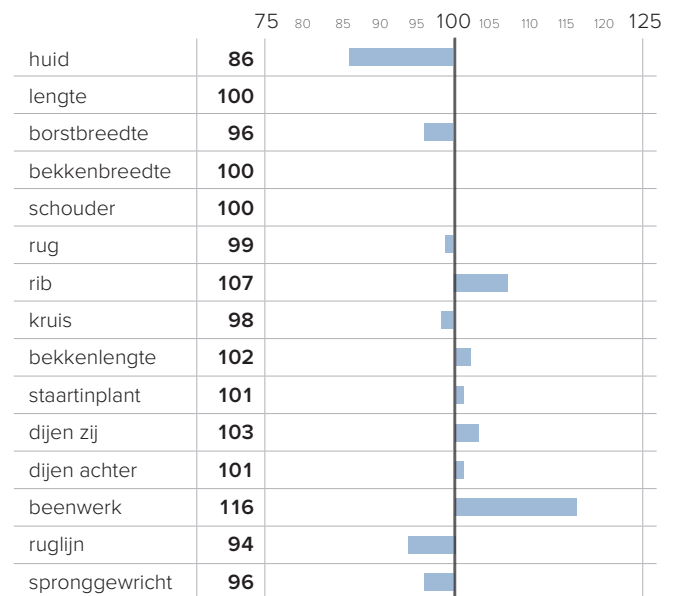

Hebreu de la Beole

29 mnd, 1011 kg,
146 cm (+8)

Combineert lengte en gestalte met een goede moederlijn

KI-code: **945093**

geb.datum	30-06-2018
kleur	Blauw & wit
fokker	Wilmet J-M, Th, Verlee C & Denis J
verkoper	Wilmet J-M, Th, Verlee C & Denis J
scrotumomtrek	38

Beoordeling

datum classificatie	27-02-2020
schofthoogte	100.00
bespiering	86.80
type	85.40
beenwerk	94.00
alg. voork.	75.00
totaalscore	88.50

Afstamming

Lineaire beoordeling

Genomische fokwaarde

Genomische eindbeoordeling

gestalte	101
bespiering	102
vleestype	99
algemeen voorkomen	102
eindbeoordeling	102

BBG fokprogramma

Sinds maart 2007 heeft CRV een proef-wacht-fokstierenprogramma voor het Belgisch-witblauwas. De stier start met een proefperiode, waarin een beperkt aantal rietjes van de stier worden ingezet. In afwachting van de functionele en zoötechnische kenmerken, komt de stier in een tweede fase, de wachtperiode. Als de indexen gepubliceerd zijn en de stier positieve cijfers vertoont, komt hij voor een marktconform tarief op de stierenkaart.