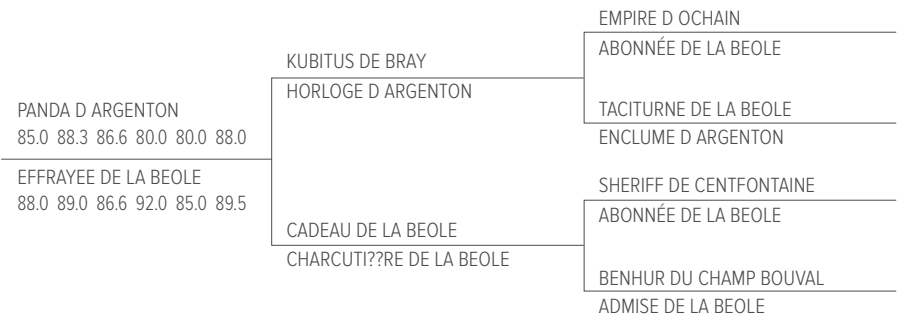

Hebreu de la Beole

29 mnd, 1011 kg,
146 cm (+8)

Combineert lengte en gestalte met een goede moederlijn

KI-code: **945093**

geb.datum	30-06-2018
kleur	Blauw & wit
fokker	Wilmet J-M, Th, Verlee C & Denis J
verkoper	Wilmet J-M, Th, Verlee C & Denis J
scrotumomtrek	38

Beoordeling

datum classificatie	27-02-2020
schofthoogte	100.00
bespiering	86.80
type	85.40
beenwerk	94.00
alg. voork.	75.00
totaalscore	88.50

Afstamming

Lineaire beoordeling

Genomische fokwaarde

Genomische eindbeoordeling

gestalte	101
bespiering	102
vleestype	99
algemeen voorkomen	102
eindbeoordeling	102

BBG fokprogramma

Sinds maart 2007 heeft CRV een proef-wacht-fokstierenprogramma voor het Belgisch-witblauwas. De stier start met een proefperiode, waarin een beperkt aantal rietjes van de stier worden ingezet. In afwachting van de functionele en zoötechnische kenmerken, komt de stier in een tweede fase, de wachtperiode. Als de indexen gepubliceerd zijn en de stier positieve cijfers vertoont, komt hij voor een marktconform tarief op de stierenkaart.