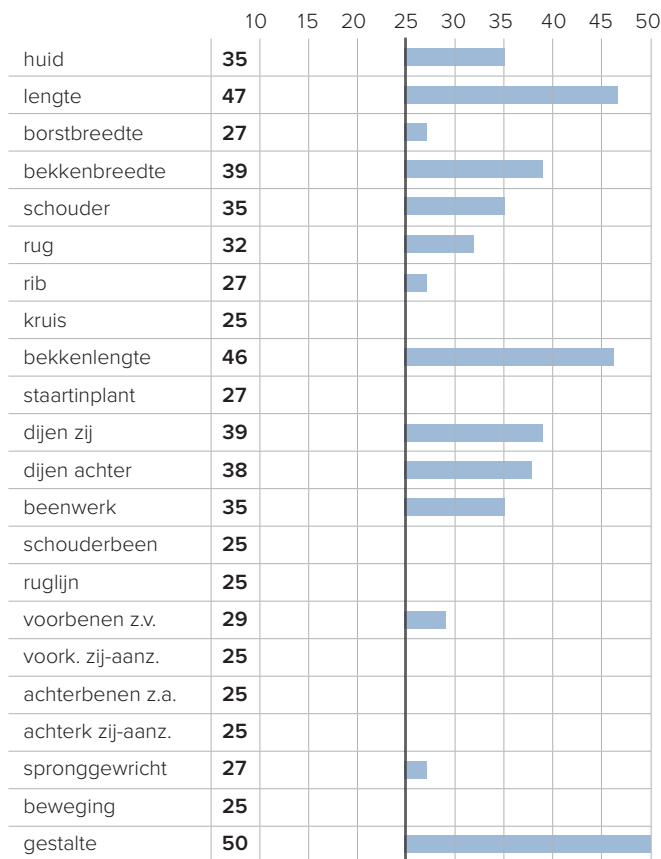

Hebreu de la Beole

29 mnd, 1011 kg,
146 cm (+8)

Combineert lengte en gestalte met een goede moederlijn

KI-code: **945093**

geb.datum	30-06-2018
kleur	Blauw & wit
fokker	Wilmet J-M, Th, Verlee C & Denis J
verkoper	Wilmet J-M, Th, Verlee C & Denis J
scrotumomtrek	38

Beoordeling

datum classificatie	27-02-2020
schofthoogte	100.00
bespiering	86.80
type	85.40
beenwerk	94.00
alg. voork.	75.00
totaalscore	88.50

Afstamming

Lineaire beoordeling

Genomische fokwaarde

Genomische eindbeoordeling