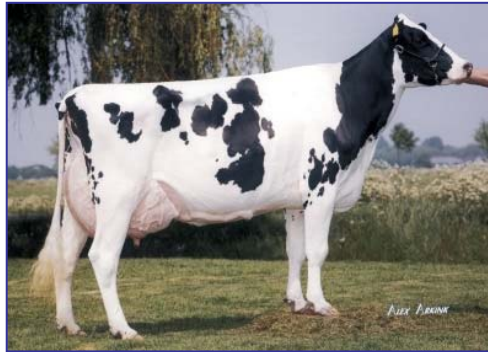

Cow family of Relevant

From the Rita Family

Rita 43 VG85
(s. Tops Monitor Legend)
107,886 kgM 4.19 3.55

Willem's Hoeve Rita 52 EX93
(s. F 16 Rocket C)
83,315 kgM 4.41 3.64

Willem's Hoeve Rita 221 EX93
(s. Skalsumer Sunny Boy)
81,165 kgM 4.28 3.45

Willem's Hoeve Rita 233A EX92
(s. Etazon Lord Lily)
28,175 kgM 4.56 3.60

Willem's Hoeve Rita 4706 VG87
(s. Picston Shottle)
18,398 kgM 3.81 3.41

Willem's Hoeve Rita 331 VG89
(s. Ramos)
60,064 kgM 4.42 3.77

Willem's Hoeve R Browning
(s. Flevo Genetics Snowman)

Willem's Hoeve Rita 885 VG85
(s. Flevo Genetics Snowman)
87,794 kg M 4.85 3.39
still in production

Willem's Hoeve Rita 1157
(s. Vekis Chevrolet)
7,107 kgM 4.65 3.70