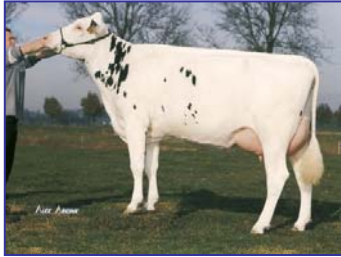

Ajax

Browning

Relevant

Universe

Referee