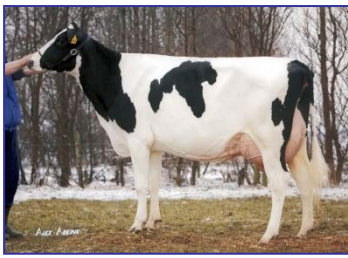

Cow family of Relevant

From the Rita Family

Rita 43 VG85
(s. Tops Monitor Legend)
107,886 kgM 4.19 3.55

Willem's Hoeve Rita 52 EX93
(s. F 16 Rocket C)
83,315 kgM 4.41 3.64

Willem's Hoeve Rita 221 EX93
(s. Skalsumer Sunny Boy)
81,165 kgM 4.28 3.45

Willem's Hoeve Rita 233A EX92
(s. Etazon Lord Lily)
28,175 kgM 4.56 3.60

Willem's Hoeve Rita 232A VG89
(s. Havep Marconi)
34,583 kgM 3.59 3.30

Willem's Hoeve Rita 274 VG87
(s. Jester)
16,584 kgM 4.33 3.44

Willem's Hoeve Rita 409 VG86
(s. Hartline Titanic)
4,625 kgM 4.34 3.20

Willem's Hoeve Rita 169 VG87
(s. Mascol)
75,290 kgM 4.05 3.33

Willem's Hoeve R Ajax
(s. Long-Langs Oman Oman)

Willem's Hoeve Rita 4706 VG87
(s. Picston Shottle)
18,398 kgM 3.81 3.41

Willem's Hoeve Rita 331 VG89
(s. Ramos)
60,064 kgM 4.42 3.77

Willem's Hoeve R Browning
(s. Flevo Genetics Snowman)

Willem's Hoeve Rita 885 VG85
(s. Flevo Genetics Snowman)
87,794 kgM 4.85 3.39
still in production

Willem's Hoeve Rita 1157
(s. Vekis Chevrolet)
7,107 kgM 4.65 3.70

Delta Relevant
(s. Buisweerd Mobile)

Willem's Hoeve Rita 282 VG88
(s. Ricecrest Marshall)
65,767 kgM 3.90 3.44

Willem's Hoeve Rita 420 VG86
(s. Picston Shottle)
59,556 kgM 3.91 3.37

Willem's Hoeve Rita 0497 VG87
(s. Braedale Goldwyn)
64,439 kgM 4.27 3.47
still in production

Willem's Hoeve R Universe
(s. Flevo Genetics Snowman)

Willem's Hoeve Rita 0495 VG86
(s. Braedale Goldwyn)
89,830 kgM 4.33 3.48
still in production

Delta Referee
(s. Lowlands Placid)